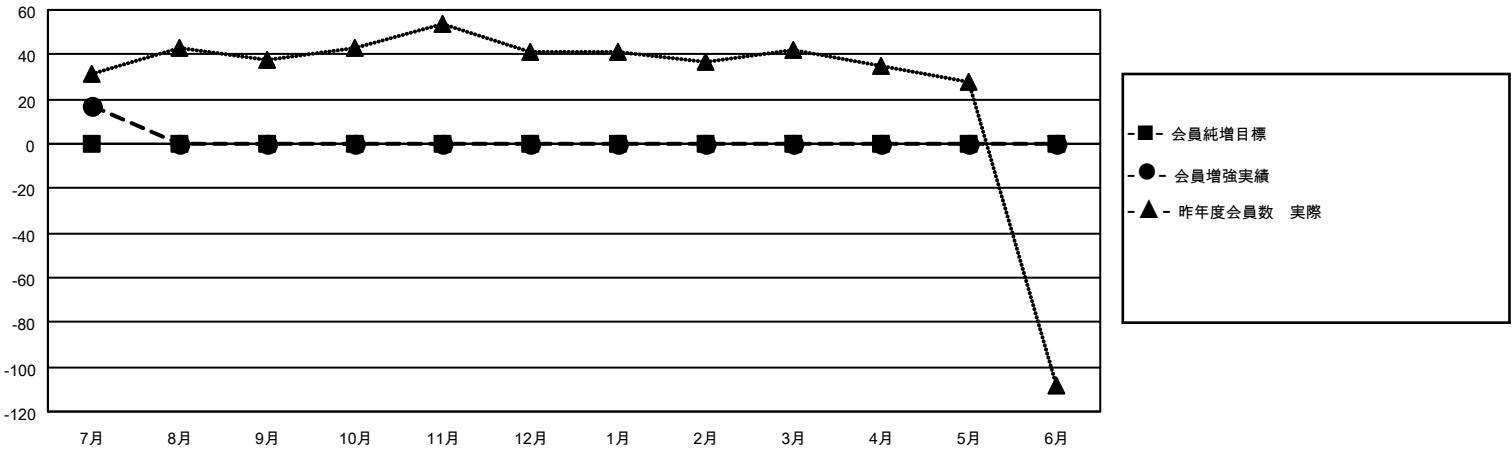

# MONTHLY MEMBERSHIP PROGRESS REPORT

地域 JAPAN

District 331 C

Results as of: 7/31/2020

クラブ				名			
結果：2020-2021				結果：2020-2021			
四半期	新クラブ目標	新クラブ	解散クラブ	四半期	会員純増目標	会員増強実績	退会者(転籍を含む)実際
7月/8月/9月	0	0	0	7月/8月/9月	0	26	3
10月/11月/12月	0	0	0	10月/11月/12月	0	0	0
1月/2月/3月	0	0	0	1月/2月/3月	0	0	0
4月/5月/6月	0	0	0	4月/5月/6月	0	0	0

新クラブ目標及び実績累計

会員目標及び実績累計

解散クラブ: 0	12 CLUBS OF 47 一名以上の新会員を登録	<b>男女別</b> 男性 1,389 (81.66%) 女性 312 (18.34%)
<b>退会者</b> 物故会員 1 クラブ解散 0 その他 2 合計 3	<a href="#">会員累計データを見るには、ここをクリック</a>	世帯主/家族会員合計 538 国際会費半額の家族会員 280