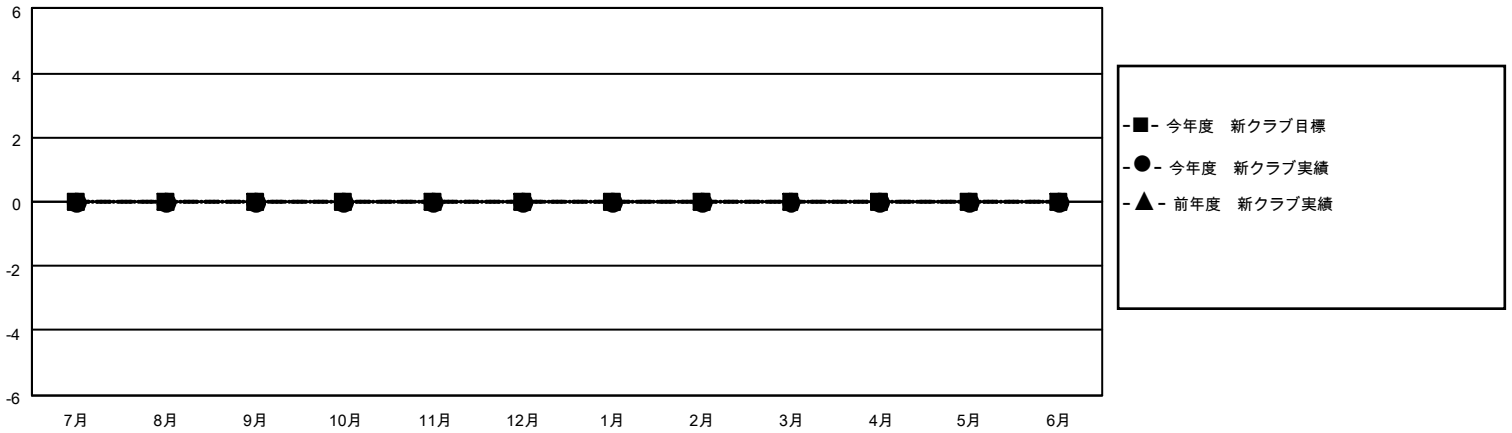

# MONTHLY MEMBERSHIP PROGRESS REPORT

地域 JAPAN

District 331 C

Results as of: 7/31/2020

クラブ				名			
結果：2020-2021				結果：2020-2021			
四半期	新クラブ目標	新クラブ	解散クラブ	四半期	会員純増目標	会員増強実績	退会者(転籍を含む)実際
7月/8月/9月	0	0	0	7月/8月/9月	0	26	3
10月/11月/12月	0	0	0	10月/11月/12月	0	0	0
1月/2月/3月	0	0	0	1月/2月/3月	0	0	0
4月/5月/6月	0	0	0	4月/5月/6月	0	0	0

新クラブ目標及び実績累計

会員目標及び実績累計

解散クラブ: 0	12 CLUBS OF 47 一名以上の新会員を登録	<b>男女別</b> 男性 1,389 (81.66%) 女性 312 (18.34%)
<b>退会者</b> 物故会員 1 クラブ解散 0 その他 2 合計 3	<a href="#">会員累計データを見るには、ここをクリック</a>	世帯主/家族会員合計 538 国際会費半額の家族会員 280